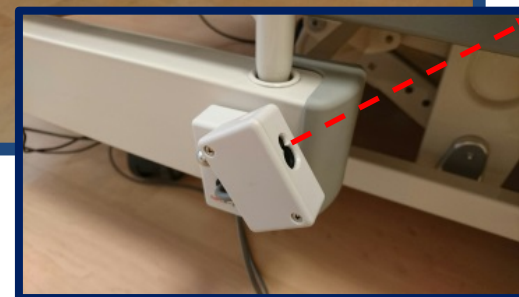

在宅見守り

暫定版

全国介護福祉施設見守りピタットII R
万能型見守りセンサー

- ・特養、老健、ケアハウス、ショートステイ
- ・有料老人ホーム
- ・グループホーム、小規模多機能
- ・病院

簡単・明瞭・低価格ガードアイセンサー 全国介護福祉施設へ販売・レンタル 万能型見守りセンサー

小型軽量、正確、清潔、确实

ガードアイセンサー
全国介護福祉施設、病院に
販売・サービス実績で

国の方針も含めて
介護福祉施設・病院
“現場”と”動向“を