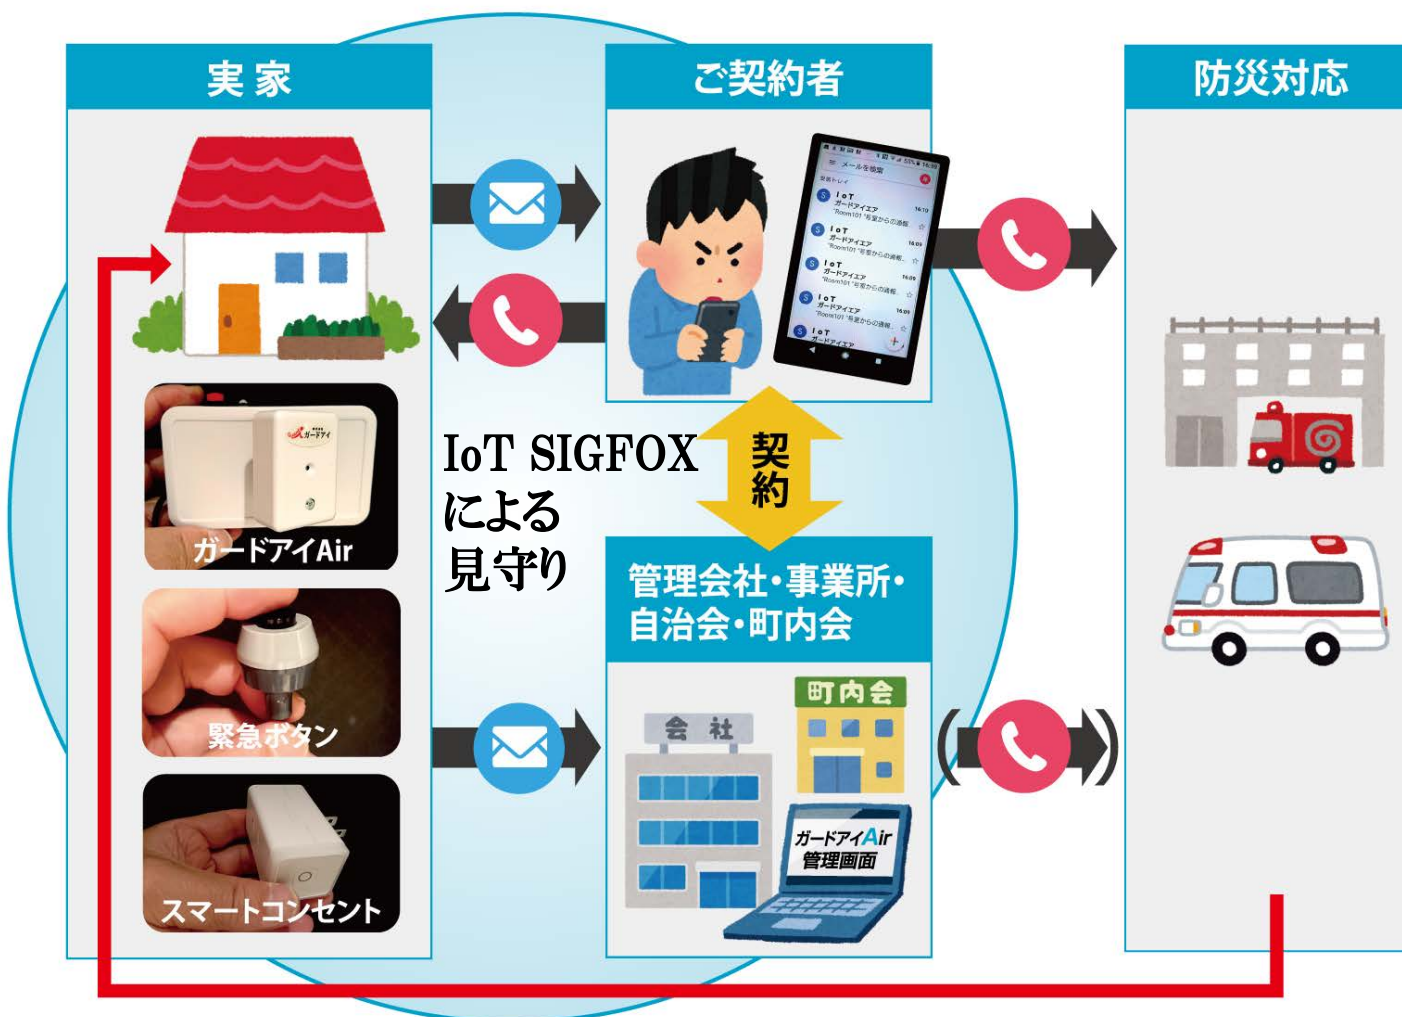

在宅見守り

暫定版

全国介護福祉施設見守りピタットII R
万能型見守りセンサー

- ・特養、老健、ケアハウス、ショートステイ
- ・有料老人ホーム
- ・グループホーム、小規模多機能
- ・病院

簡単・明瞭・低価格ガードアイセンサー 全国介護福祉施設へ販売・レンタル 万能型見守りセンサー

小型軽量、正確、清潔、确实

ガードアイセンサー
全国介護福祉施設、病院に
販売・サービス実績で

国の方針も含めて
介護福祉施設・病院
“現場”と”動向“を

Get !

IoT SIGFOX 置くだけのガードアイ エア

在
宅
市
場

幅広い検知エリア

ガードアイAir 100AC

ペットがいても使える

ガードアイAir 200AC

暫定版

家族と地域で支えるガードアイ エア見守りシステム

ガードアイAir による見守りネットワーク(イメージ)

地域包括支援活動を支える

家庭内であるなら

さらに市場があるはず！・・・

Another One

One More

IoT SIGFOXを