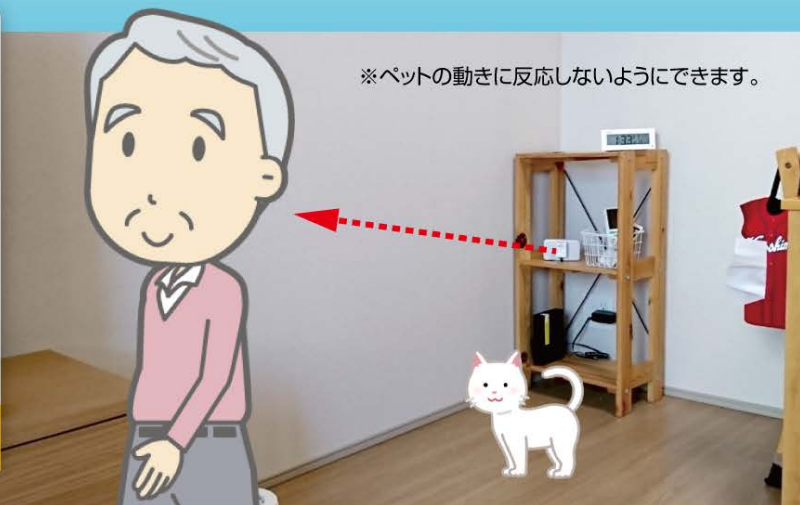

在宅見守り

暫定版

全国介護福祉施設見守りピタットII R
万能型見守りセンサー

- ・特養、老健、ケアハウス、ショートステイ
- ・有料老人ホーム
- ・グループホーム、小規模多機能
- ・病院

簡単・明瞭・低価格ガードアイセンサー 全国介護福祉施設へ販売・レンタル 万能型見守りセンサー

小型軽量、正確、清潔、确实

ガードアイセンサー
全国介護福祉施設、病院に
販売・サービス実績で

国の方針も含めて
介護福祉施設・病院
“現場”と”動向“を

Get !

IoT SIGFOX 置くだけのガードアイ エア

在
宅
市
場

幅広い検知エリア

ガードアイAir 100AC

ペットがいても使える

ガードアイAir 200AC

暫定版