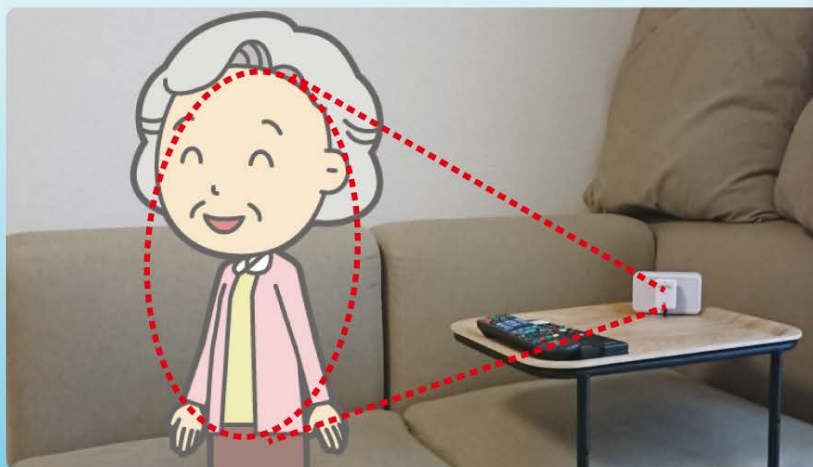

IoT SIGFOX 置くだけのガードアイ エア

在
宅
市
場