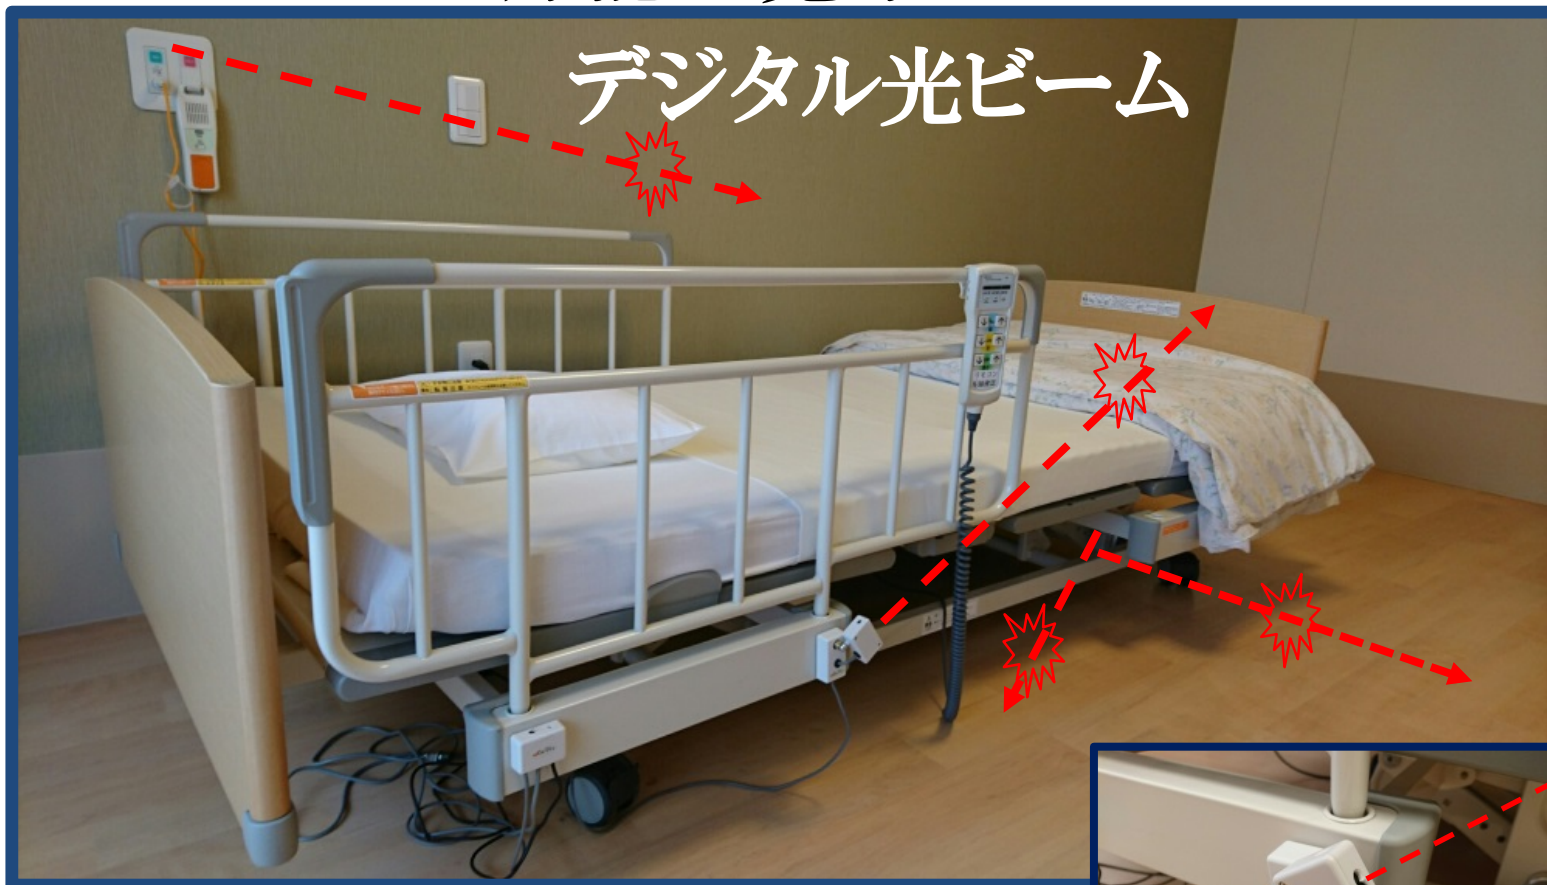

在宅見守り

暫定版

全国介護福祉施設見守りピタットII R
万能型見守りセンサー

- ・特養、老健、ケアハウス、ショートステイ
- ・有料老人ホーム
- ・グループホーム、小規模多機能
- ・病院

簡単・明瞭・低価格ガードアイセンサー 全国介護福祉施設へ販売・レンタル 万能型見守りセンサー

小型軽量、正確、清潔、确实

ガードアイセンサー
全国介護福祉施設、病院に
販売・サービス実績で

国の方針も含めて
介護福祉施設・病院
“現場”と”動向“を

Get !

IoT SIGFOX 置くだけのガードアイ エア

在
宅
市
場

幅広い検知エリア

ガードアイAir 100AC

ペットがいても使える

ガードアイAir 200AC

暫定版